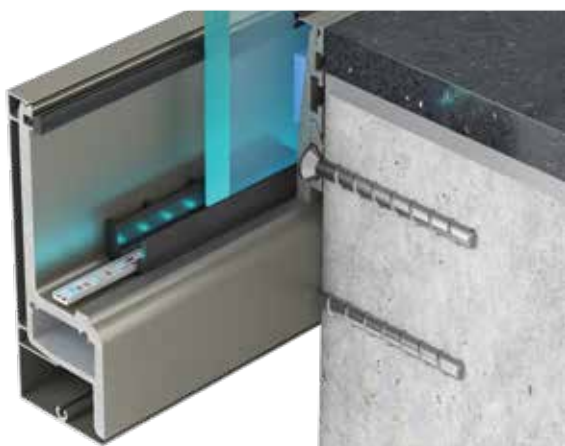

Συστήματα στήριξης υαλοπίνακα, σύγχρονης αισθητικής και κορυφαίας στιβαρότητας.

- Ανεμπόδιστη θέα και αισθητική αναβάθμιση.
- Εξαιρετική αντοχή και αυξημένα επίπεδα ασφάλειας με πιστοποιημένες επιδόσεις για ελαφριά, μεσαία και υψηλών απαιτήσεων χρήση ( $\geq 3$  KN/m).
- Ρύθμιση υαλοπίνακα για τέλεια ευθυγράμμιση, με ή χωρίς κουπαστή.
- Ευρεία ποικιλία λύσεων και επιφανειακών επεξεργασιών.
- Εύκολη και γρήγορη τοποθέτηση.
- Ιδανικό για σύγχρονες κατοικίες, ξενοδοχεία και εμπορικά κέντρα, δημόσια κτίρια και υπαίθριους χώρους.

Το Crystal line ξεχωρίζει για την μοναδική του σχεδίαση, την λειτουργικότητα και την ασφάλεια προσφέροντας καινοτομίες που έχουν σχεδιαστεί με γνώμονα τις πραγματικές σύγχρονες ανάγκες.

Προσφέρεται σε 3 βασικούς τύπους επιδαπέδιο, ενδοδαπέδιο και πλευρικό σε δάπεδο ή στηθαίο, με πολυάριθμες εξατομικευμένες επιλογές. Διατίθεται σε όλες τις αποχρώσεις ανοδίωσης και ηλεκτροστατικής βαφής με τη δυνατότητα επιλογής κουραστής διαφόρων σχημάτων.

Το πρωτοποριακό σύστημα Crystal line υπογράφει πάνω από 200 σύνθετα έργα σε όλο τον κόσμο, κερδίζει ολοένα έδαφος στην διεθνή αγορά, διεκδικεί και ολοκληρώνει έργα ειδικού βάρους και διακρίνεται μεταξύ άλλων για την πληρότητα των αυστηρότερων απαιτήσεων και προδιαγραφών που απαιτούνται για την υλοποίηση μεγάλων και σύνθετων έργων.