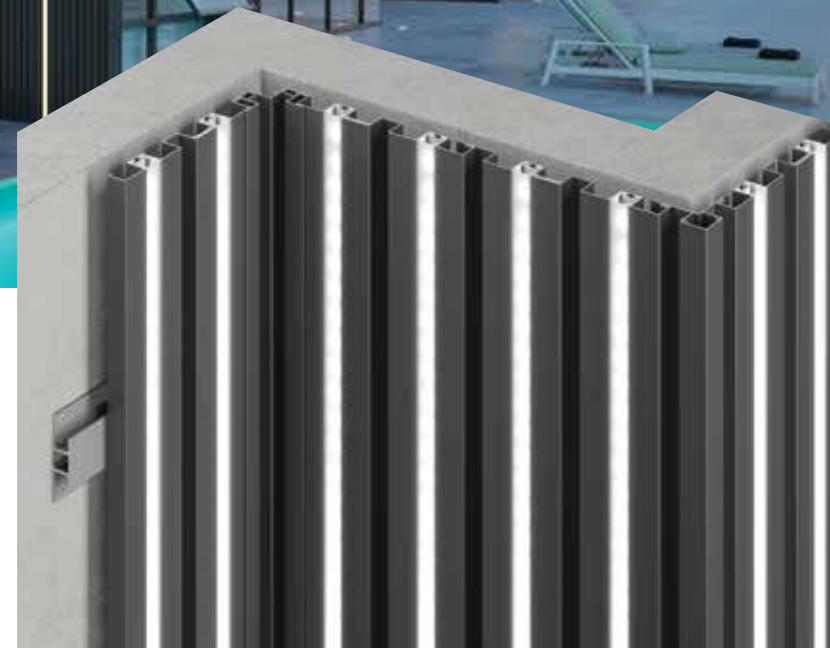

WALL & DECO

Σύγχρονες Λύσεις Επένδυσης Τοιχοποιίας
Αισθητική και ενεργειακή αναβάθμιση κτηρίων.

Ταυτότητα

Το Wall & Deco είναι η πρόταση της ALUMINCO για ιδιαίτερα μοντέρνες κατασκευές επένδυσης τοιχοποιίας. Είναι ένα ελαφρύ σύστημα, που παρέχει κάλυψη μεγάλων επιφανειών, εφαρμόζεται τόσο στο εξωτερικό όσο και στο εσωτερικό των κτιρίων, ενισχύοντας τη συνολική αισθητική και αναβαθμίζοντας τα ενεργειακά επίπεδα.

Οι ταινίες φωτισμού LED ενσωματώνονται ιδανικά στα προφίλ αλουμινίου, επιτρέποντας ατελείωτη δημιουργική προσαρμογή.

Χαρακτηριστικά & πλεονεκτήματα

- Σχεδιασμένο για να ανταποκρίνεται στη νέα Αρχιτεκτονική τάση.
- Παρέχει ποικιλία σχεδίων σε τυπολογίες, εφαρμογές, χρώματα, υφές.
- Παρέχει τη δυνατότητα για εγκατάσταση λωρίδων φωτισμού LED.
- Εύκολη κατασκευή, συναρμολόγηση, γρήγορη και ακριβής τοποθέτηση σε τοιχοποιία.
- Η τοποθέτηση των προφίλ σε κάθε τυπολογία επιτυγχάνεται με κρυφές συνδεσμολογίες (π.χ. κρυφές βίδες εγκατάστασης, μη ορατή βάση στήριξης).
- Κοινός τρόπος συναρμογής των προφίλ δημιουργώντας εναλλακτικές προτάσεις σχημάτων αναβαθμίζοντας το αισθητικό αποτέλεσμα.
- Επιτρέπει σύνθετες τεχνικές εφαρμογές, δηλαδή συνδυασμούς με υαλοπετάσματα, παράθυρα, πόρτες εισόδου, κ.α.
- Δυνατότητα εφαρμογής σε τοίχο, οροφή, πόρτα, εσωτερικά χωρίσματα, γκαραζόπορτες, και αυλόπορτες.
- Κατάλληλο για μεγάλες επιφάνειες επαγγελματικών, εμπορικών κτιρίων, γραφείων, και μοντέρνων κατοικιών.
- Αντοχή στη διάβρωση, χάρη στην ανθεκτικότητα του αλουμινίου και των επιφανειακών του κατεργασιών.

Εξωτερική εμφάνιση - σχέδια

Πέντε προτάσεις προφίλ και οι συνδυασμοί τους

WD-2001 / WD-2020 / WD-2030 / WD-2040 / WD-2050

Τυπολογίες

Τυπολογίες οριζόντιας / κάθετης στερέωσης - τοποθέτησης των προφίλ

Συνδυασμός μεταξύ των προφίλ