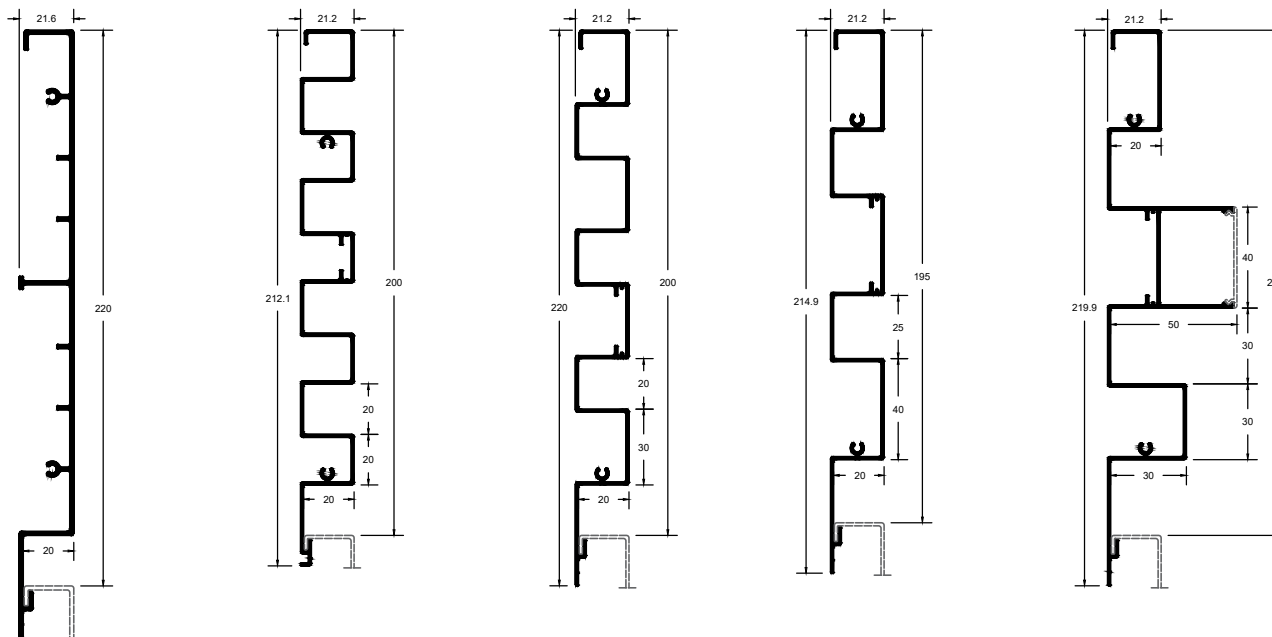

Εξωτερική εμφάνιση - σχέδια

Πέντε προτάσεις προφίλ και οι συνδυασμοί τους

WD-2001 / WD-2020 / WD-2030 / WD-2040 / WD-2050

Τυπολογίες

Τυπολογίες οριζόντιας / κάθετης στερέωσης - τοποθέτησης των προφίλ

Συνδυασμός μεταξύ των προφίλ

Δυνατότητα ενσωμάτωσης LED φωτισμού

TECHNICAL CHARACTERISTICS

ΒΑΘΟΣ ΠΡΟΦΙΛ	20-50 MM
ΟΡΑΤΟ ΠΛΑΤΟΣ ΟΨΗΣ ΠΡΟΦΙΛ	20 / 30 / 40 / 200 MM
ΟΡΑΤΟ ΚΕΝΟ ΟΨΗΣ	20 / 25 / 30 MM

ΠΙΣΤΟΠΟΙΗΤΙΚΑ/ΕΠΙΔΟΣΕΙΣ

ΗΧΟΜΕΙΩΣΗ Rw (C;Ctr) ISO 10140-2	40 (-2;-6) dB
----------------------------------	---------------