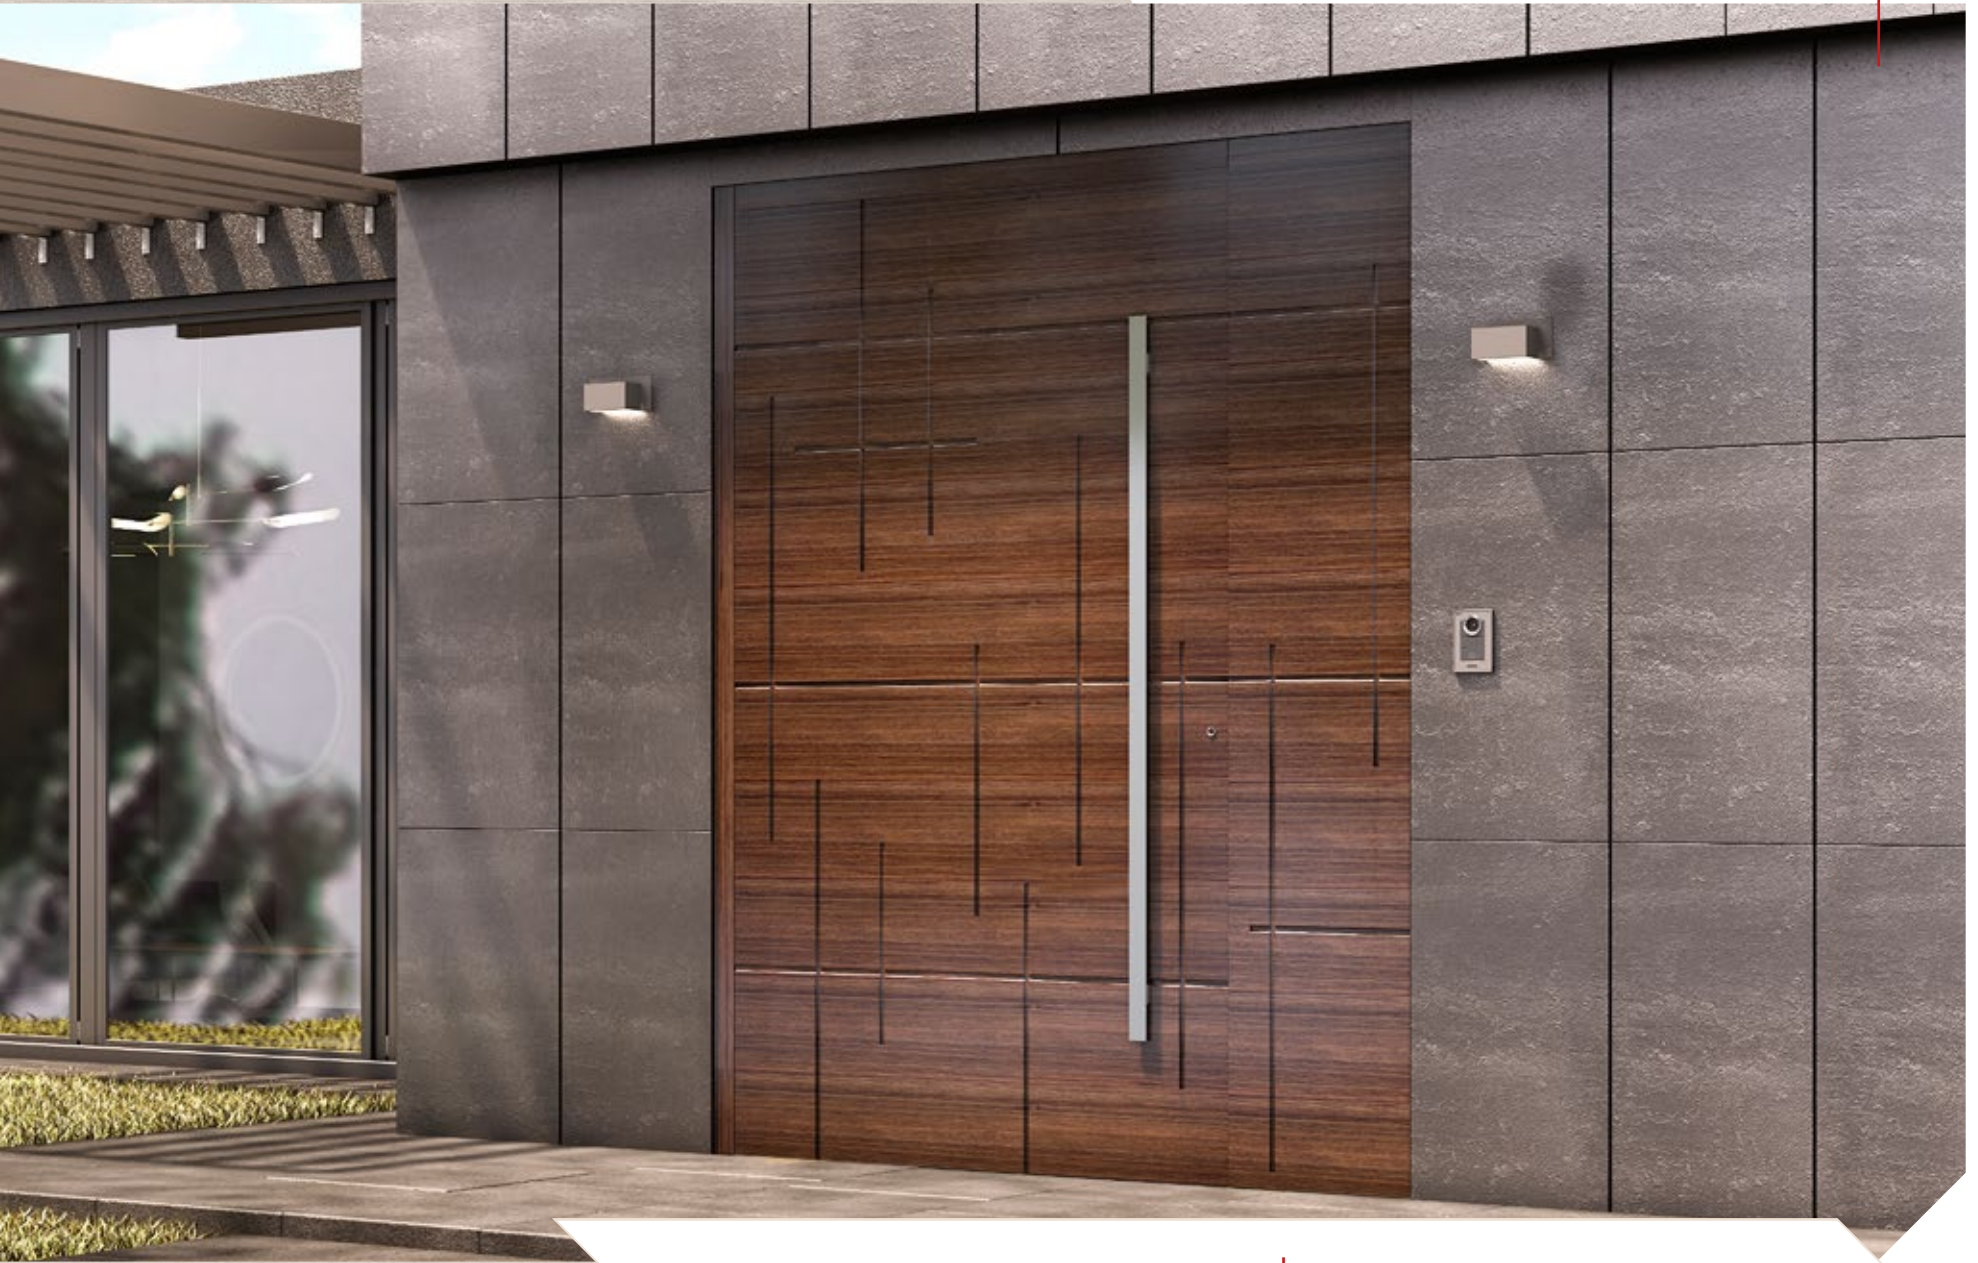

Γραμμικό σχέδιο με οριζόντιες και κάθετες γραμμές.
Εξωτερική χειρολαβή "Blade", χρώμα ξύλου.

Linear design with horizontal and vertical lines.
External handle "Blade", wood color.