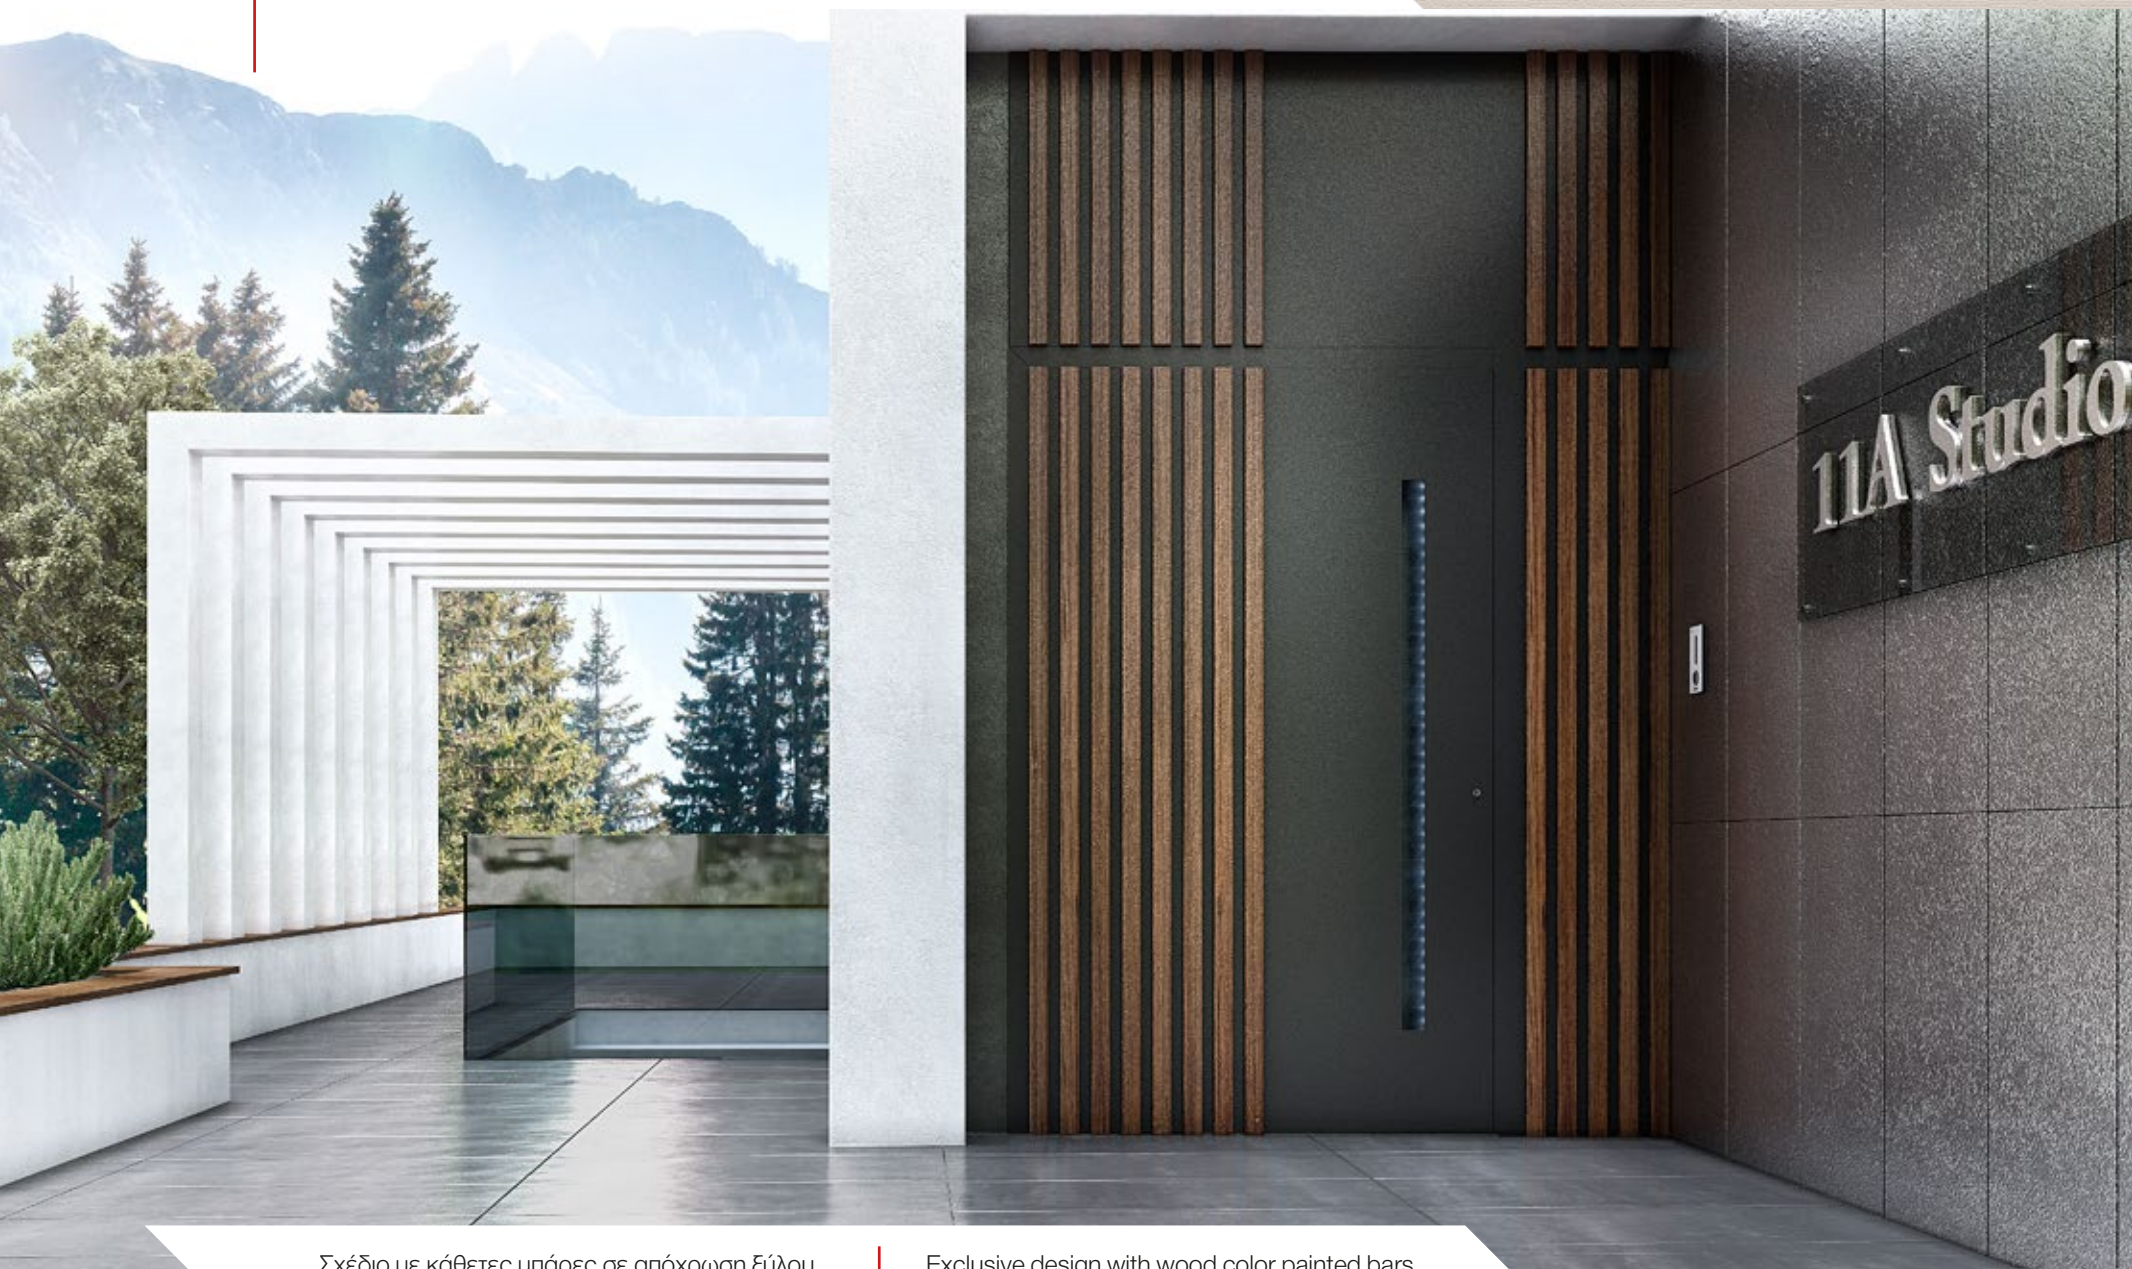

Σχέδιο με κάθετες μπάρες σε απόχρωση ξύλου.
Πλαϊνό σταθερό και φεγγίτης.
Εξωτερική χειρολαβή "Crypto", με φωτισμό LED.

Exclusive design with wood color painted bars,
sidelight and skylight.
External handle "Crypto" with LED lighting.