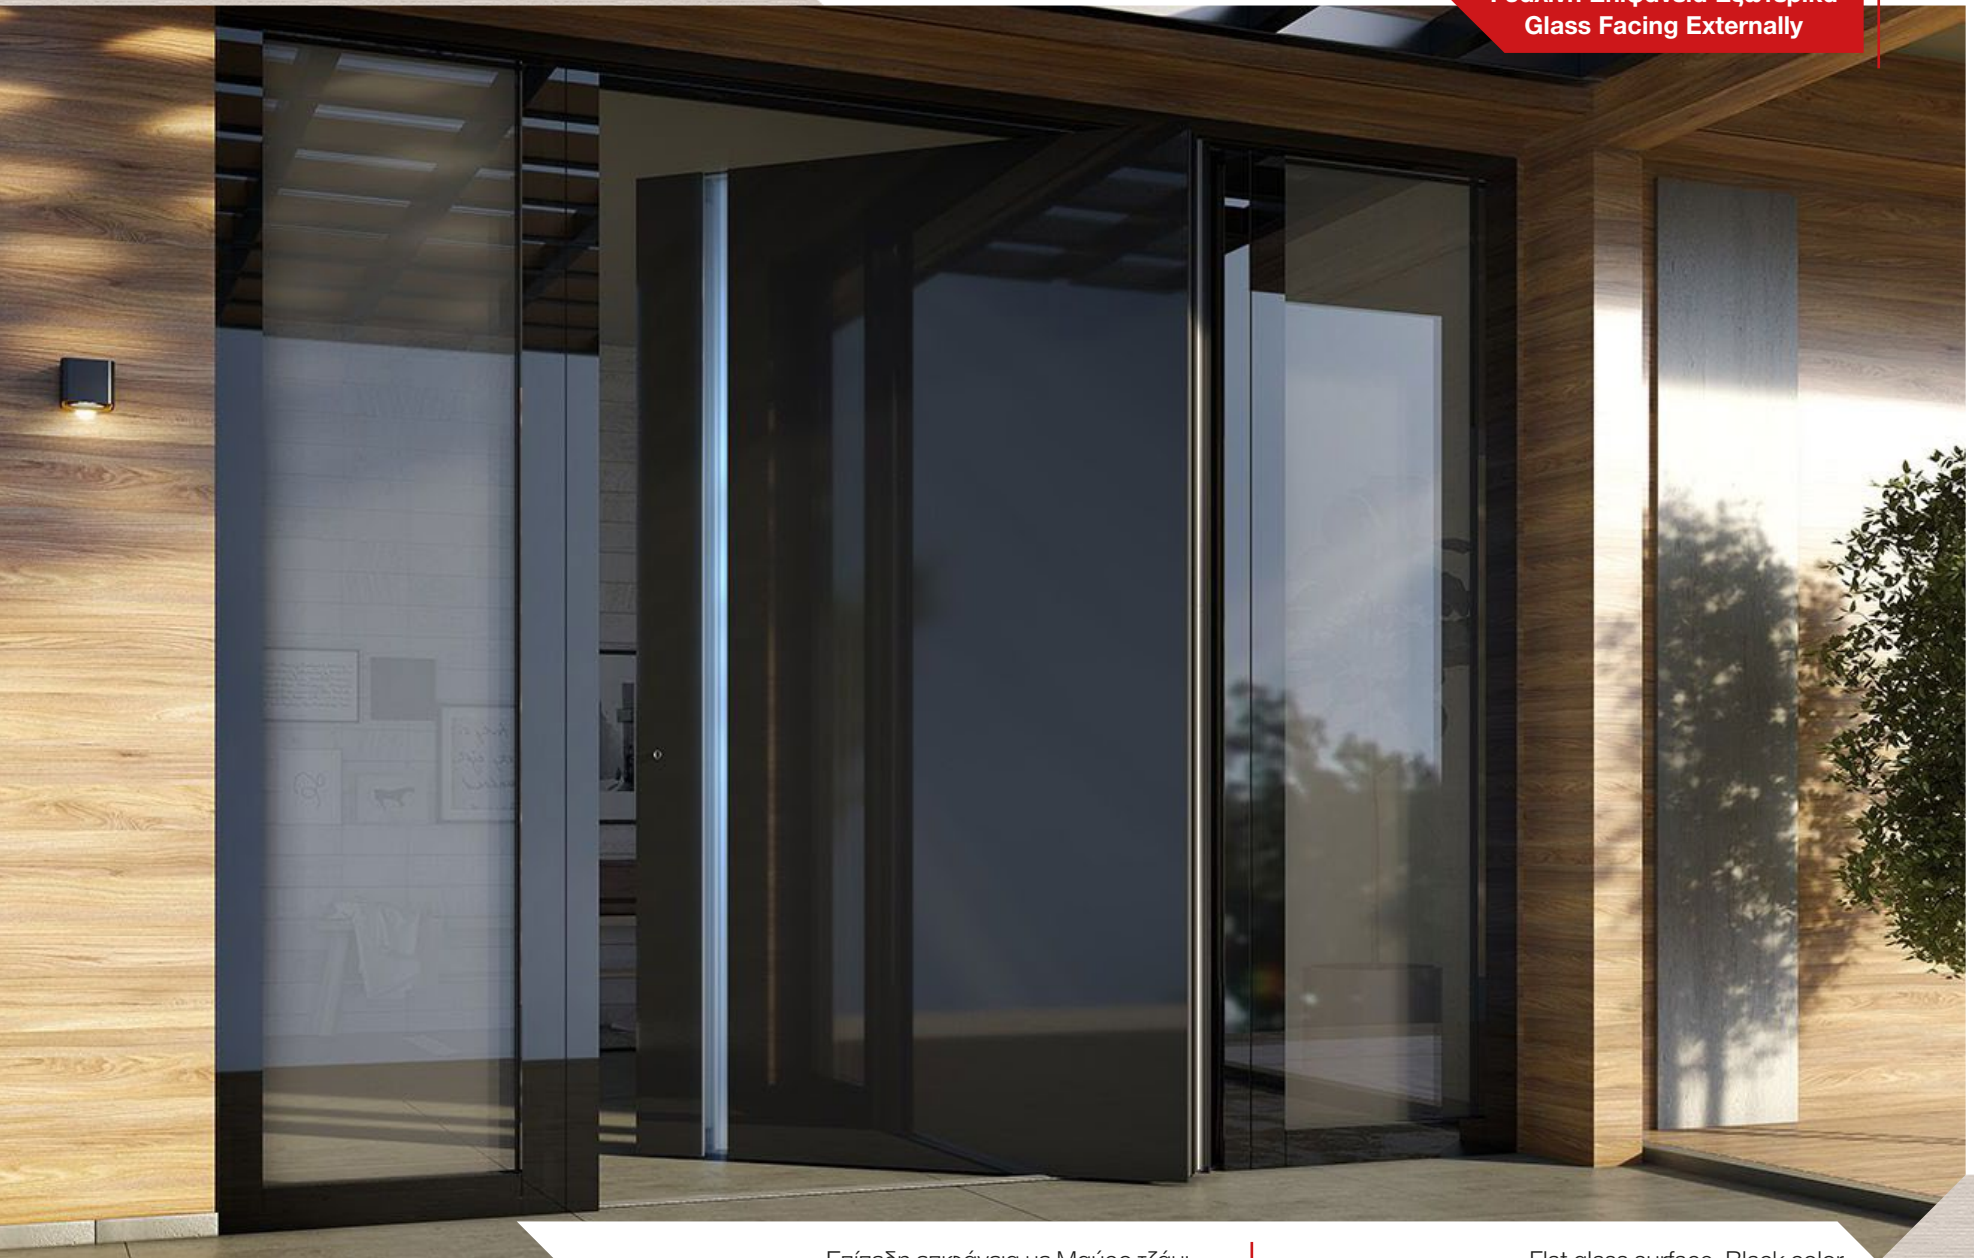

Hybrid

Επιφάνεια με αλουμίνιο σε χρώμα "Black Wood".
Εξωτερική λαβή "Crypto" και τζάμι διάφανο.

Design painted in "Black Wood" color.
External handle "Crypto", transparent glass.

■ ΣΧΕΔΙΟ/DESIGN: 1020

Γυάλινη Επιφάνεια Εξωτερικά
Glass Facing Externally