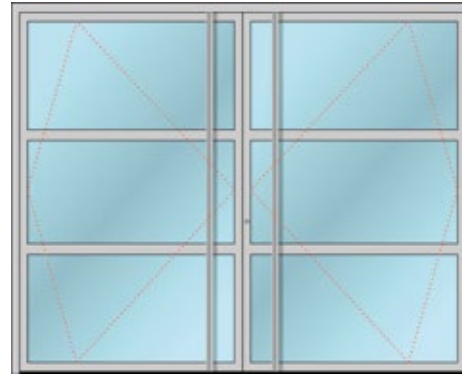

Double Leaf