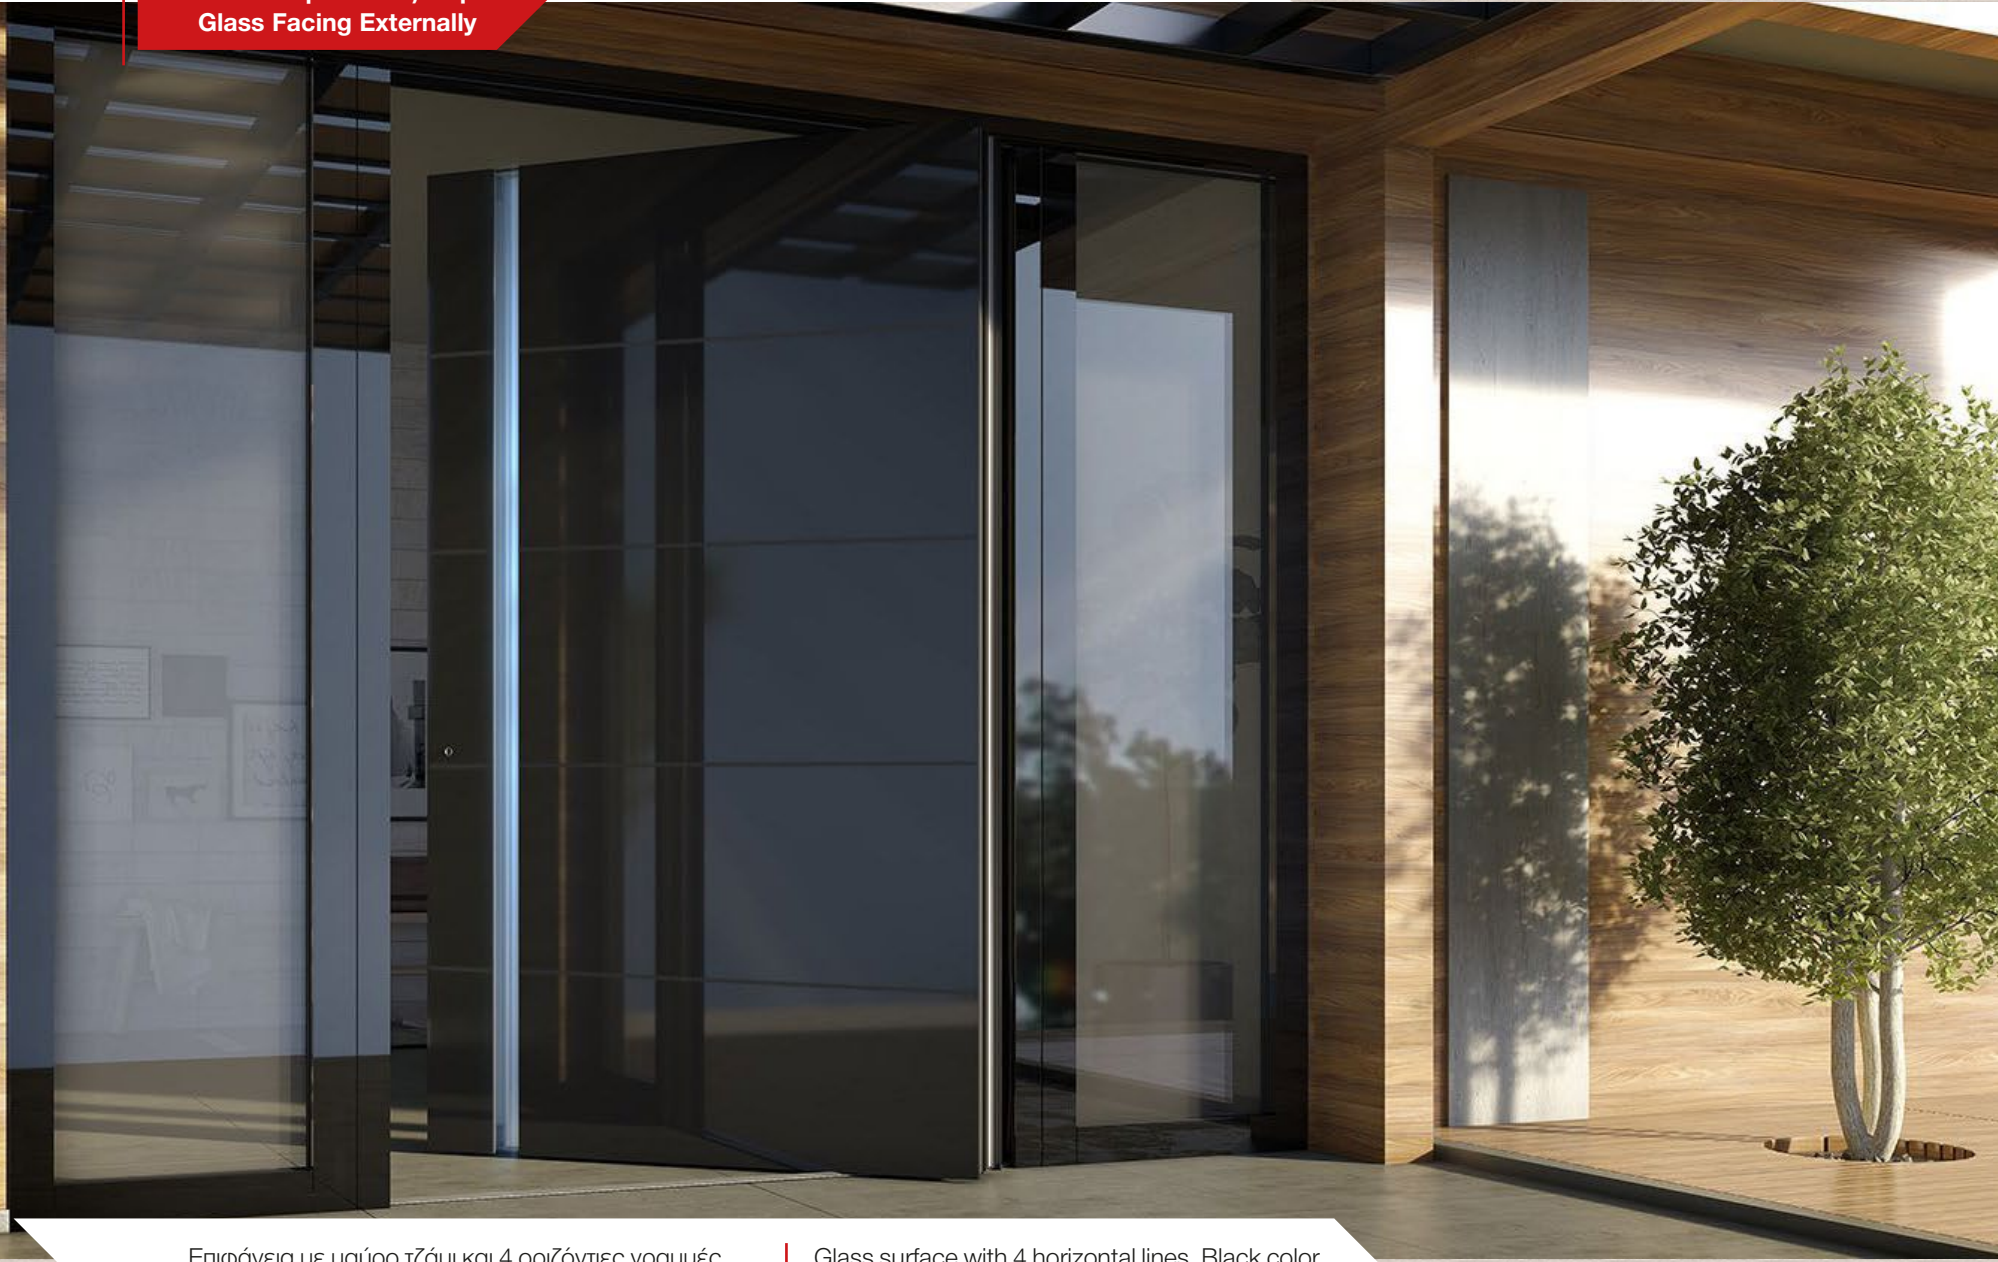

Γυάλινη Επιφάνεια Εξωτερικά
Glass Facing Externally

Επιφάνεια με μαύρο τζάμι και 4 οριζόντιες γραμμές.
Δύο σταθερά με τζάμι. Εξωτερική χειρολαβή "Crypto".
Εσωτερικά σχέδιο 1003.

Glass surface with 4 horizontal lines, Black color.
Two sidelights with glass. External handle "Crypto".
Internal design 1003