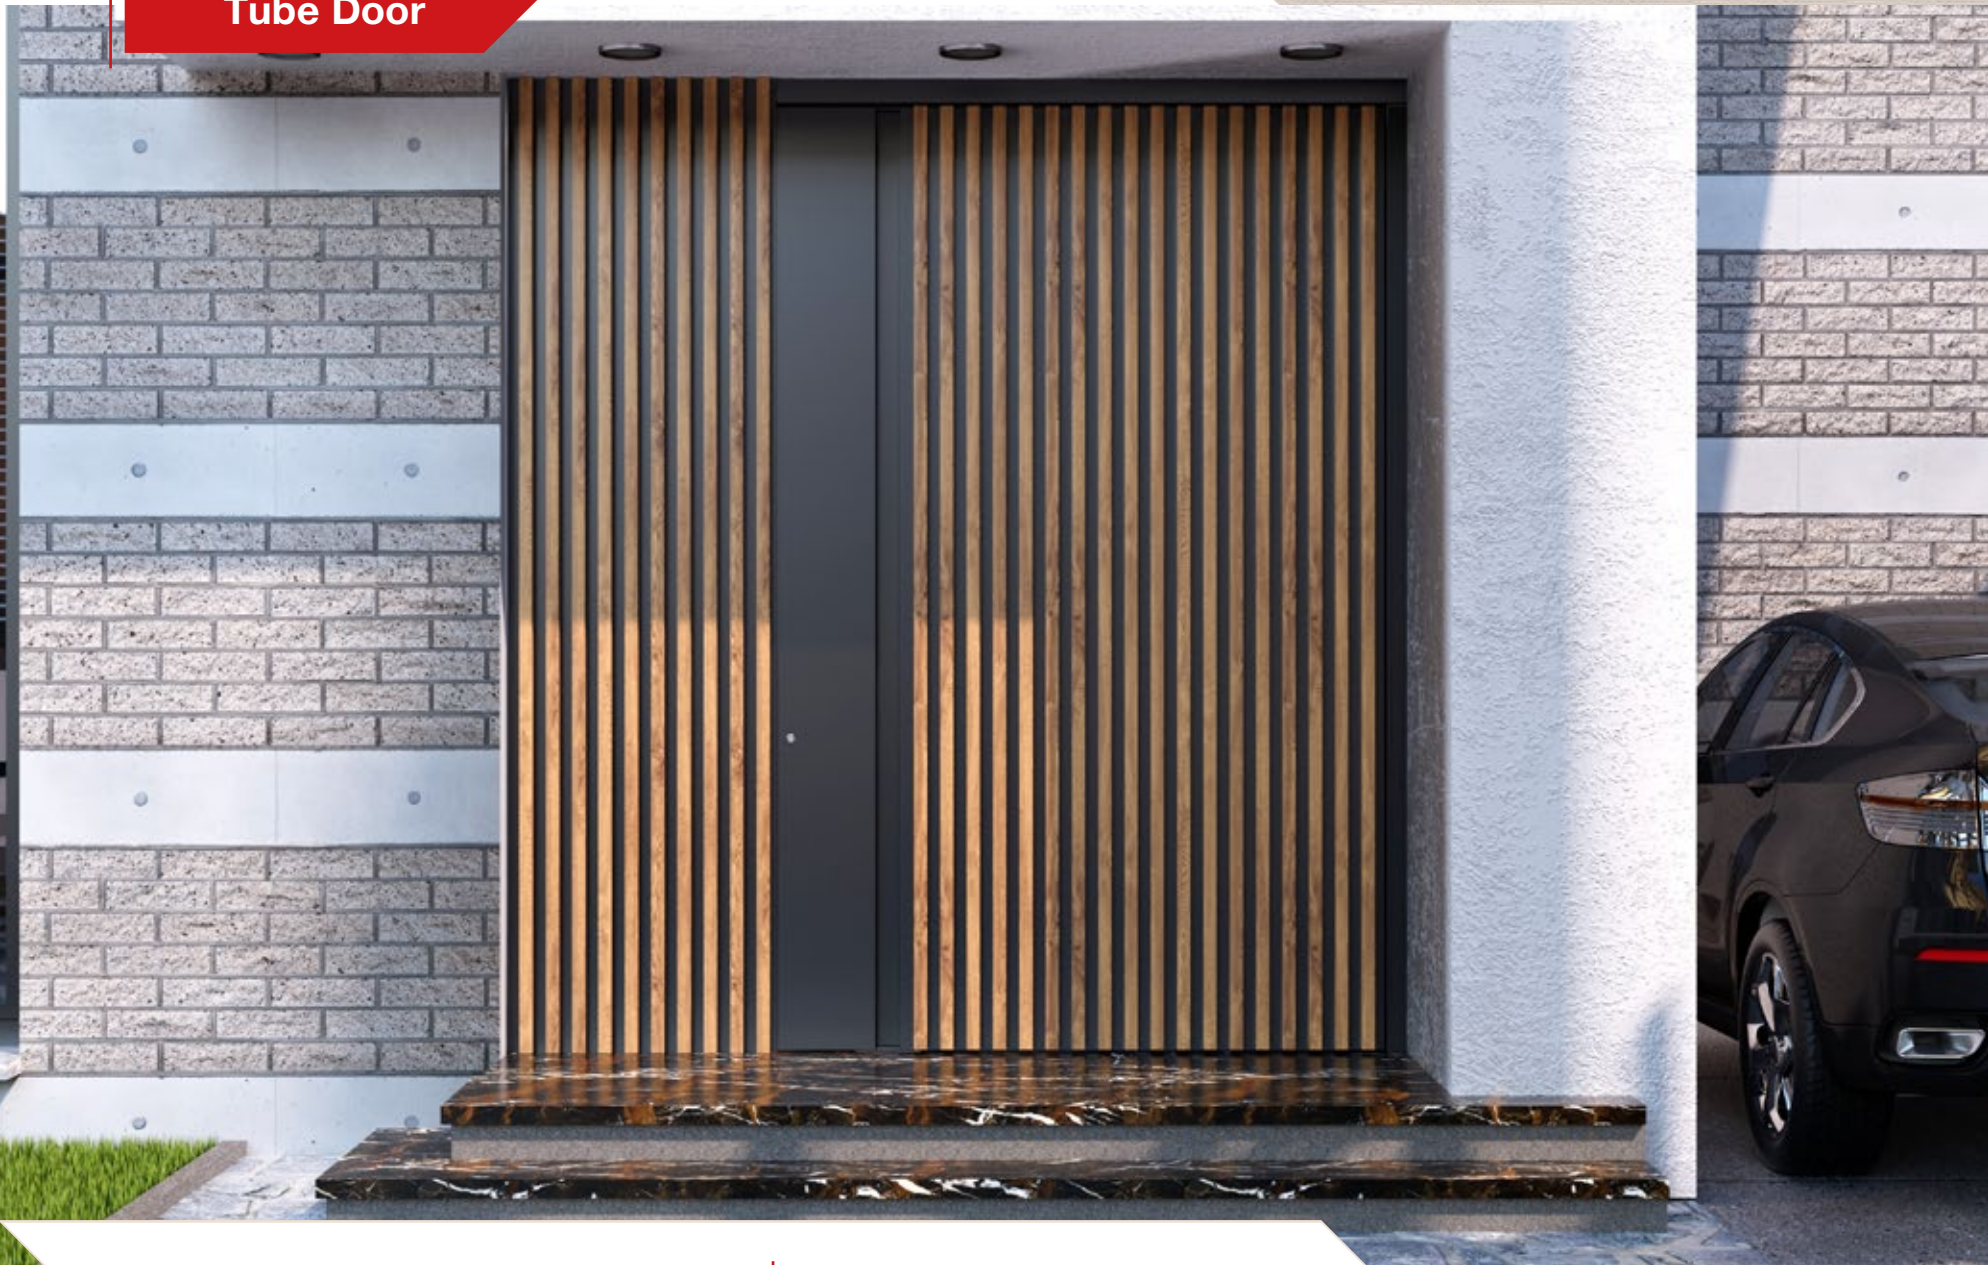

Tube Door

Επιφάνεια με διακοσμητικές κάθετες μπάρες σε απόχρωση ξύλου. Εξωτερική λαβή "Crypto".

Exclusive design with wood color painted decorative bars. External handle "Crypto".