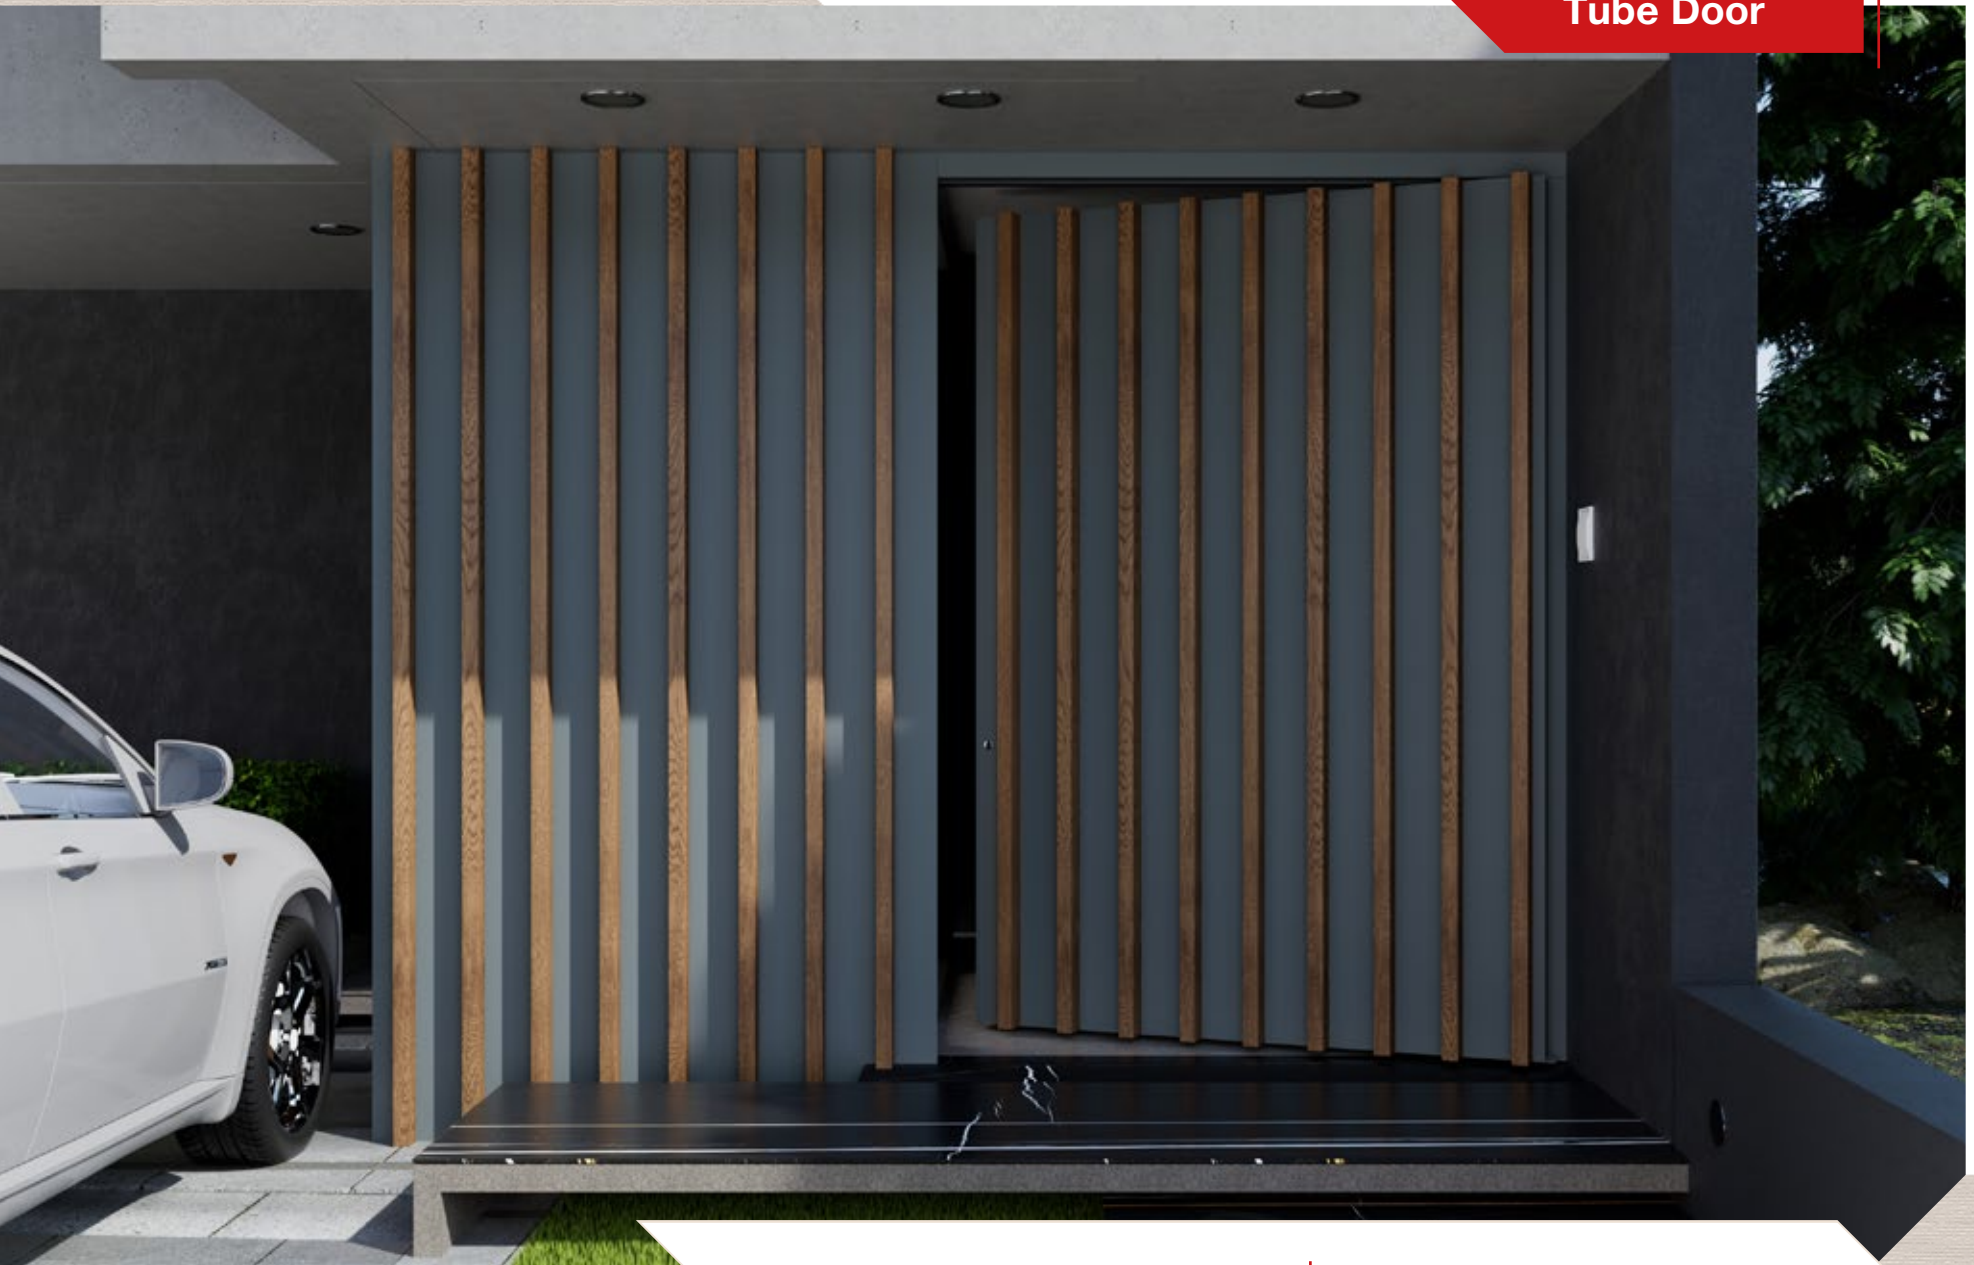

■ ΣΧΕΔΙΟ/DESIGN: 1022

Tube Door

Επιφάνεια με διακοσμητικές κάθετες μπάρες
σε απόχρωση ξύλου.

Exclusive design with
wood color painted decorative bars.

Tube Door

Επιφάνεια με διακοσμητικές κάθετες μπάρες σε απόχρωση ξύλου. Εξωτερική λαβή "Crypto".