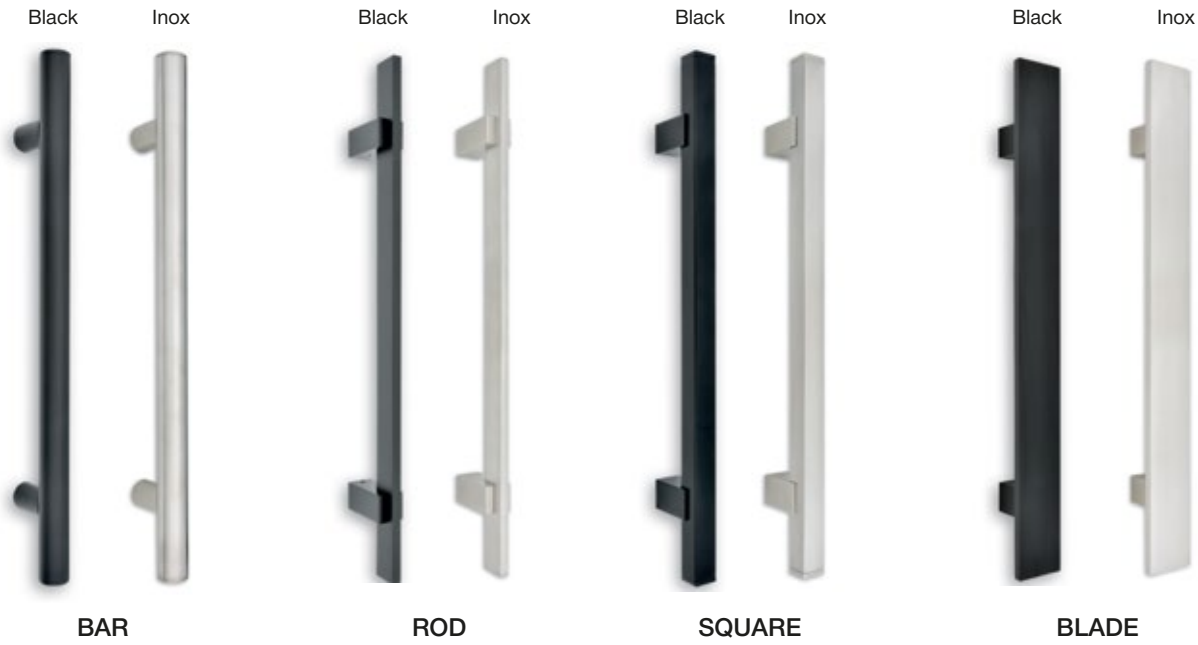

Triple, Triplex 3+3 mm
on both sides

Small
140 X 250 cm

Standard Max
up to / έως: 200 X 300 cm

eXtra Large
up to / έως: 160 X 400 cm

■ ΕΞΩΤΕΡΙΚΑ ΧΕΡΟΥΛΙΑ / EXTERNAL HANDLES

LED light
Warm 4000 k
Cold 6000 k

■ ΚΛΕΙΔΑΡΙΕΣ / LOCKS

G.U. 3 points Automatic / Αυτόματη 3 σημείων

Wink Haus 5 points hook lock / 5 σημείων με γάντζους

CRYPTO
Aluminium

■ PROFILE & ACCESSORIES

M A X 3

ALL standard glasses are laminated
6 mm (3.3.1)